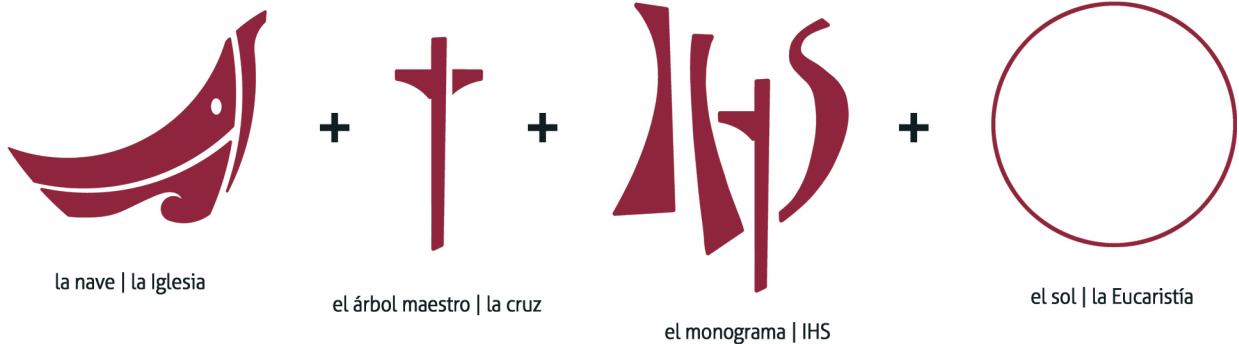

 PANTONE | SOLID COATED - 201C

Explicación del Logo: Sobre un campo cuadrado, enmarcado, se representa simbólicamente una barca -imagen de la Iglesia- en navegación sobre olas apenas insinuadas gráficamente, cuyo árbol maestro es una cruz que iza las velas con signos dinámicos que realizan el monograma de Cristo; el fondo de las velas es un sol que asociado al monograma hace referencia también a la Eucaristía.

AÑO DE LA FE ²⁰¹²/₂₀₁₃

AÑO DE LA FE = fuente: *century gothic*
 cuerpo: medium
 altura: 130% - ancho: 100%

 A

2012 = fuente: *century gothic*
 cuerpo: medium
 altura: 100% - ancho: 100%

 B

Relación dimensión carater: A/B = 5/4